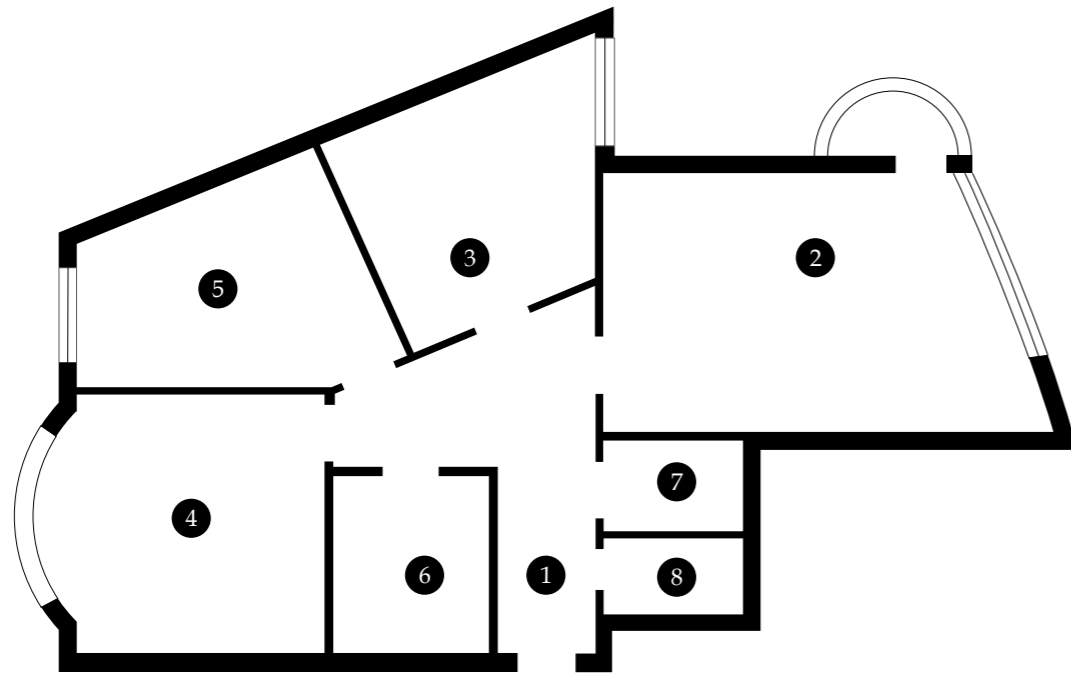

LITVINENKO

*Interior
Design
Project
Квартирка
«Тишина»*

Содержание

1. Портрет заказчика. Состав семьи.
Описание объекта. Фото экстерьера
2. План помещения
3. Эмоциональные и стилистические предпочтения в интерьере
4. Функциональные предпочтения в интерьере
5. Цветовые предпочтения
6. Фотки интерьера

1. Портрет заказчика

Молодая семья Виктор и Даша , ожидается пополнения в семье. Любят проводить много времени дома, принимать гостей и любят функциональность, простоту.

Описание объекта

Новый дом по ул. Староноводницкая, 6 Б
Квартира на 22 этаже, 120 квадратов, с прекрасным видом на Печерск
Квартира служит как основное место для жизни семьи, предполагаются спальня возможно совмещенная с ванной, гостиная студия и детская.
Также предусмотрено место для паркинга и детская игровая площадка