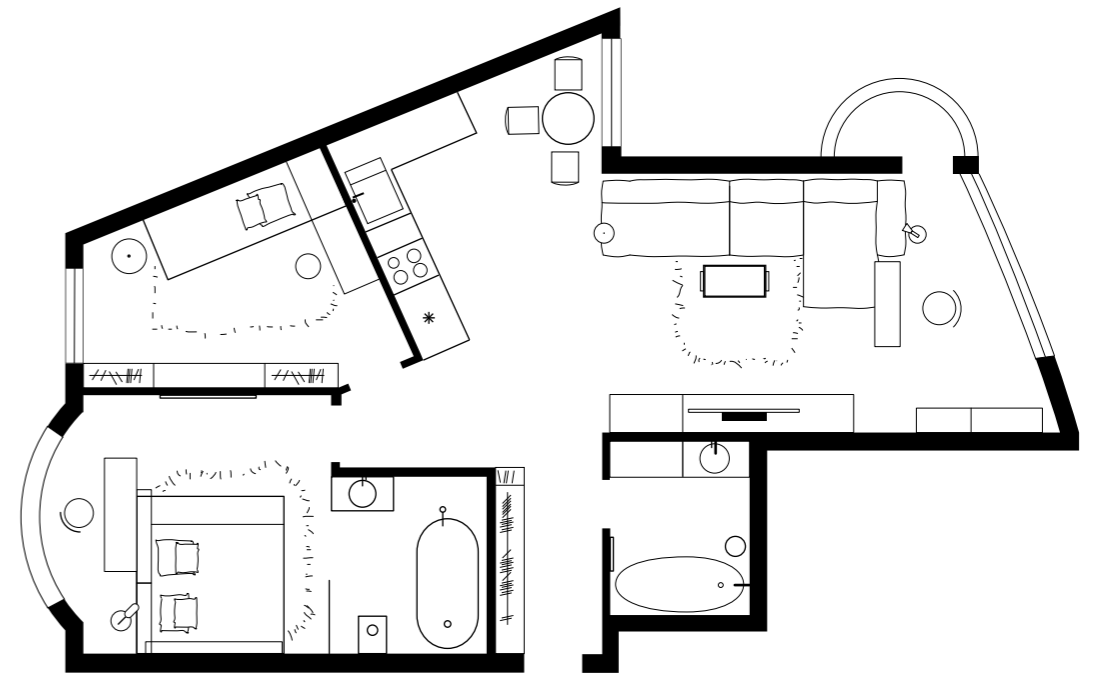

1. Коридор
2. Гостиная
3. Кухня
4. Спальня
5. Детская
6. Ванная
7. Санузел
8. Гардеробная