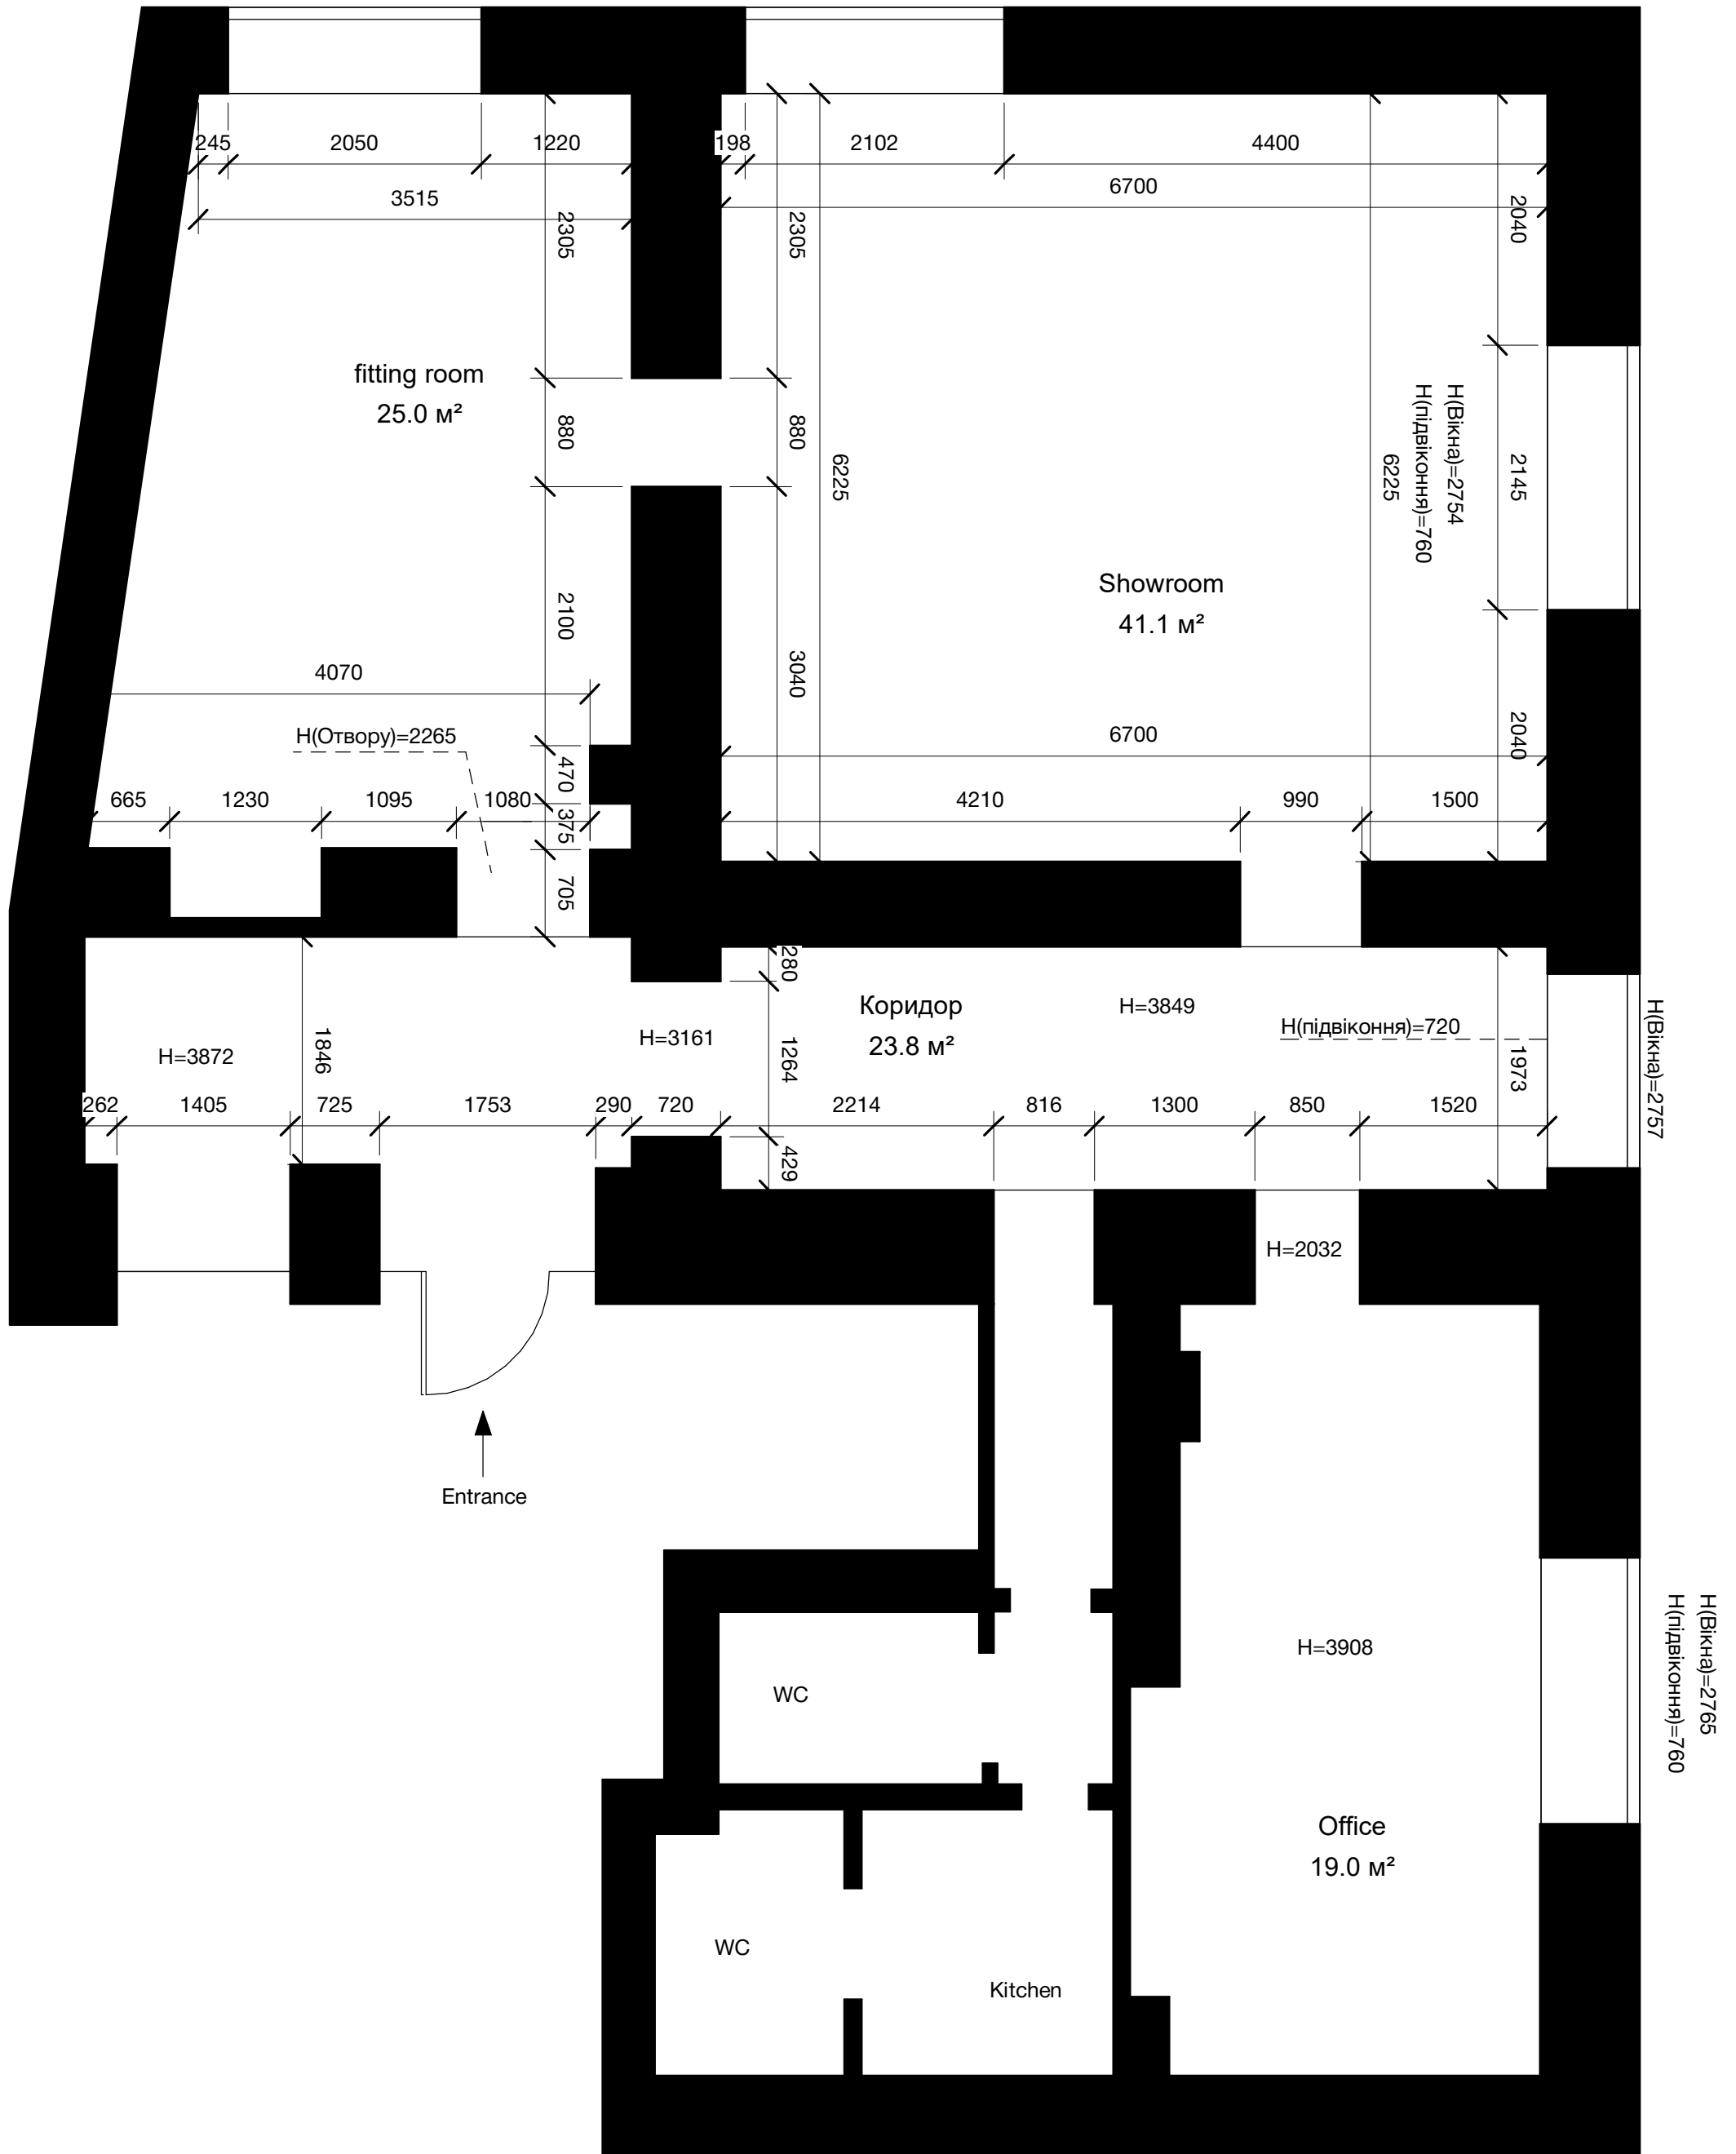

NORBA

CONCEPT

Будівля фондової біржі з духом минулої епохи. Якщо розкрити глибше цю тему, то можна знайти цікаві елементи та деталі, що лишилися. Якщо використати принцип циркуліng "апгрейдити" та долучити старі елементи, то можемо отримати більш унікальний простір. Вішалки для одягу з гардеробної, допрацювати та отримати унікальні нові стійки для одягу. Тематику табло з курсами валют можна використати для навігації. А старий сейф як арт-об'єкт розмістити на вході... Це більше розкриє місце і поєднає з архітектурою будівлі.

NORBA

norba.ua

H(Вікна)=2762
H(підвіконня)=780

H(Вікна)=2766
H(підвіконня)=760

NORBA

NORBA SPACE
● ● ● ● ● ○